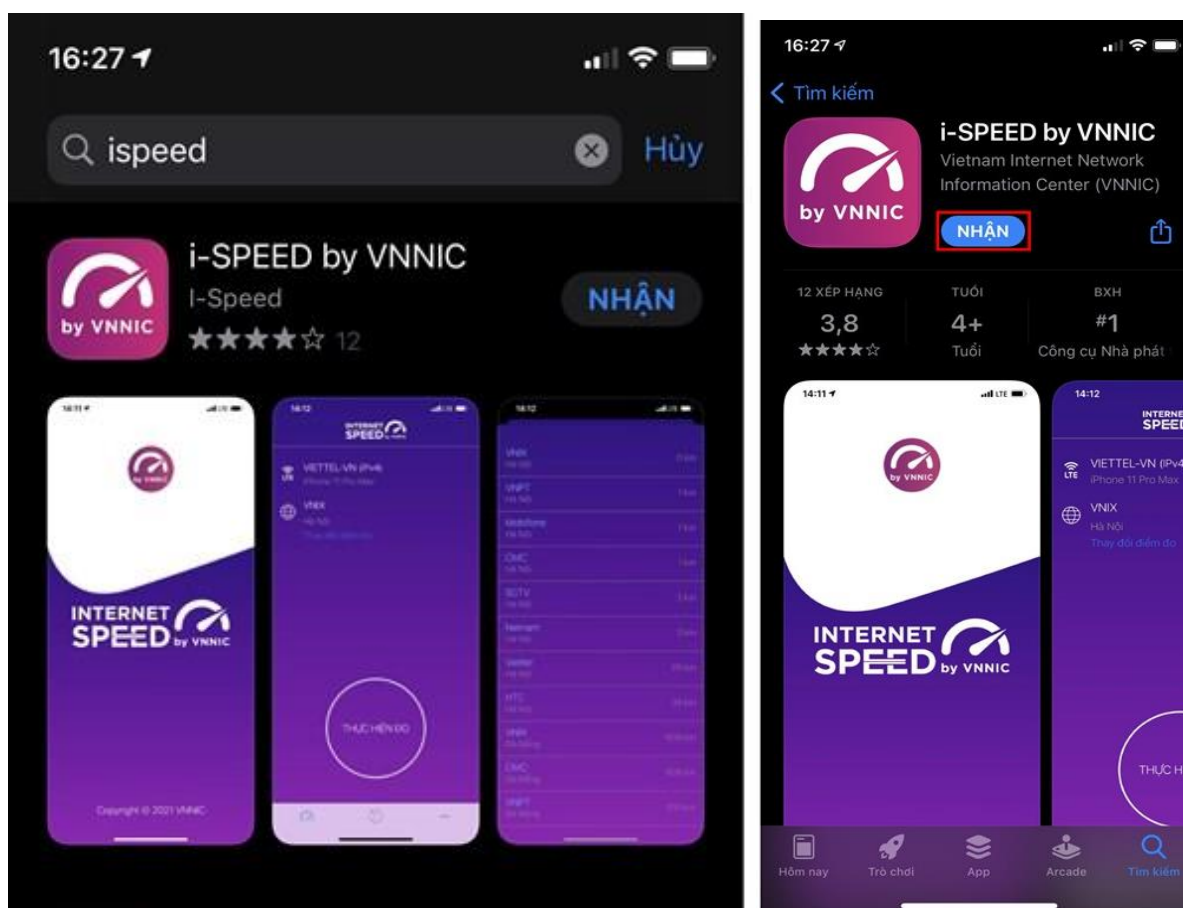

PHỤ LỤC 2. HƯỚNG DẪN SỬ DỤNG ỨNG DỤNG i-SPEED

CÁC BƯỚC THAO TÁC SỬ DỤNG ỨNG DỤNG I-SPEED

i-Speed gồm 4 tính năng chính:

- Kiểm tra tốc độ Internet với độ tin cậy và bảo mật cao.
- Theo dõi lịch sử kiểm tra tốc độ mạng.
- Hỗ trợ nhiều điểm đo trên toàn quốc giúp đo tốc độ mạng chính xác hơn.
- Xem được thông tin thiết bị mạng, vị trí đo chi tiết, nhà mạng, địa chỉ IPv4/v6...

Bước 1. Cài đặt ứng dụng i-Speed theo hướng dẫn tại Phụ lục 1

Bước 2. Mở ứng dụng i-Speed, sau đó thực hiện các thao tác: