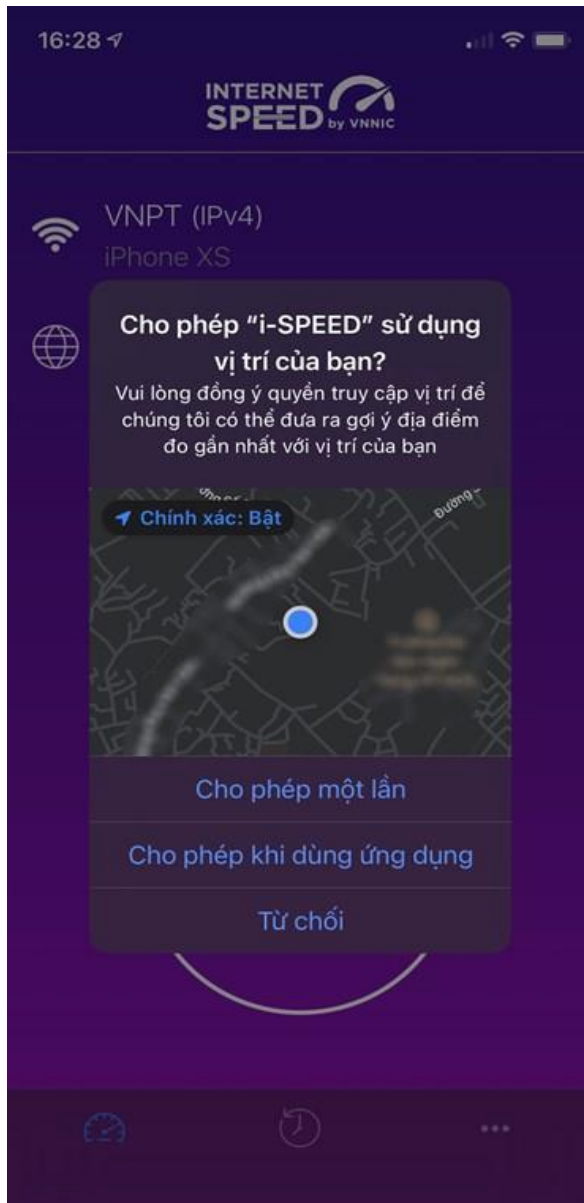

#### **i-Speed gồm 4 tính năng chính:**

- Kiểm tra tốc độ Internet với độ tin cậy và bảo mật cao.
- Theo dõi lịch sử kiểm tra tốc độ mạng.
- Hỗ trợ nhiều điểm đo trên toàn quốc giúp đo tốc độ mạng chính xác hơn.
- Xem được thông tin thiết bị mạng, vị trí đo chi tiết, nhà mạng, địa chỉ IPv4/v6...

#### **Bước 2. Mở ứng dụng i-Speed, sau đó thực hiện các thao tác:**

- **Cho phép quyền truy cập vị trí của ứng dụng:** Cho phép một lần; hoặc cho phép khi dùng ứng dụng; hoặc từ chối.
- **Chọn “Thay đổi điểm đo”:** Chọn server điểm đo của hệ thống; lựa chọn điểm đo gần với bạn nhất để có kết quả đo chính xác nhất.
- **Chọn “Thực hiện đo”** để bắt đầu.