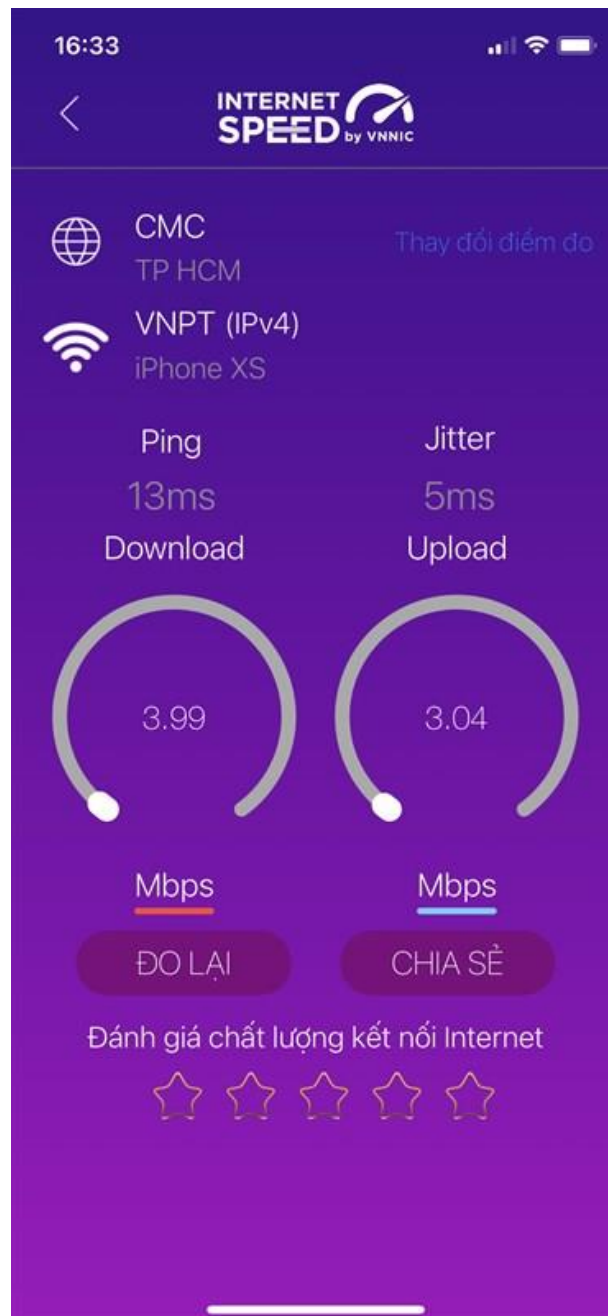

- Người dùng tham khảo kết quả đo để so sánh chất lượng dịch vụ thực tế và hợp đồng cung cấp dịch vụ của doanh nghiệp, từ đó có thể có các yêu cầu phù hợp với đơn vị cung cấp dịch vụ.

Bước 4. Nút “Lịch sử đo”

Người dùng xem dữ liệu lưu lại lịch sử đo tốc độ từ khi bắt đầu sử dụng ứng dụng.

Loại	Ngày	Mbps	Mbps
4G	13-04-2021 11:45:11	28,3	29,9
4G	13-04-2021 11:35:04	28,1	31,1
4G	13-04-2021 11:35:04	28,1	31,1
4G	13-04-2021 11:33:40	29,8	34,0
4G	13-04-2021 11:33:40	29,8	34,0
4G	13-04-2021 11:28:59	27,4	37,0
4G	13-04-2021 11:28:59	27,4	37,0

Bước 5. Nút mở rộng “...”

Người dùng chọn xem các nội dung: Giới thiệu, điều khoản sử dụng; Các thông số đo; Liên hệ; Phiên bản, cập nhật ứng dụng.