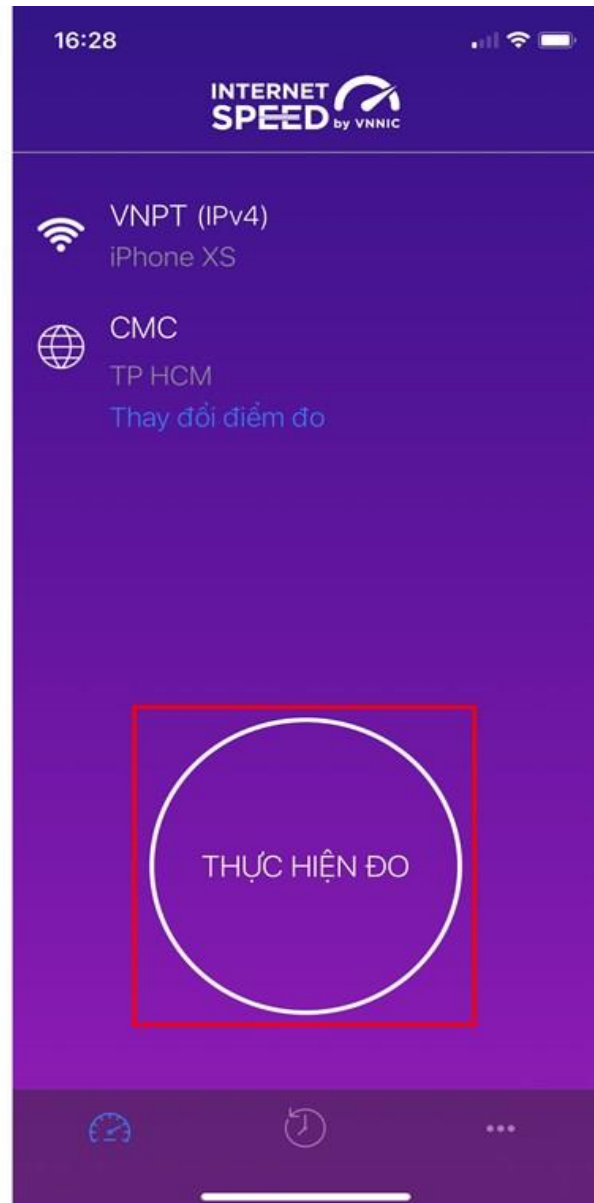

- **Cho phép quyền truy cập vị trí của ứng dụng:** Cho phép một lần; hoặc cho phép khi dùng ứng dụng; hoặc từ chối.
- **Chọn “Thay đổi điểm đo”:** Chọn server điểm đo của hệ thống; lựa chọn điểm đo gần với bạn nhất để có kết quả đo chính xác nhất.
- **Chọn “Thực hiện đo”** để bắt đầu.

Bước 3. Kết quả đo

- Ping, Jitter: Tham số thể hiện độ trễ truy cập.
- Download: Tốc độ tải xuống.
- Upload: tốc độ tải lên.
- Sau khi xem chi tiết các kết quả đo, người dùng chia sẻ kết quả đo về Ứng dụng qua các mạng xã hội, nền tảng tin nhắn trên Internet (OTT), ...